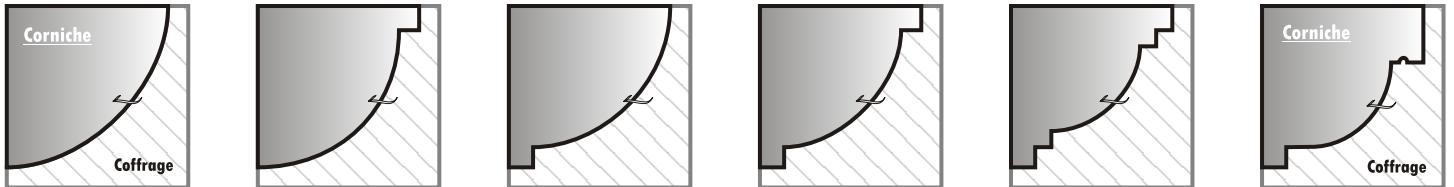

Coffrages Corniches & Bandeaux Séries 100 - 200 - 300 - 400

Coffrages de toutes dimensions et de toutes formes - Usage unique ou réutilisable plus de 12 fois.

Angle saillant & rentrant, Cintrage horizontal & vertical, Modillon, Console, Appui de fenêtre, Fronton, Réserve d'E.P., ...
Sur plans, croquis ou relevés, tous profils et variantes possibles - Prix & délais inchangés, quelque soit le profil retenu.

Série 100 - Arrondi convexe

LCB 101

LCB 102

LCB 103

LCB 104

LCB 105

LCB 106

Série 200 - Arrondi concave

LCB 201

LCB 202

LCB 203

LCB 204

LCB 205

LCB 206

Série 300 - Doucine verticale

LCB 301